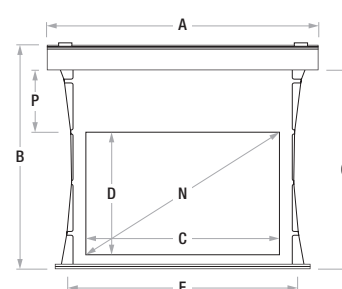

#### PSS Formats

1.33:1 1.60:1 1.78:1 2.35:1 2.37:1 2.39:1 2.40:1

4:3 16:10 16:9 21:9

## Max One Tensio CTS czarne ramki 5 cm / bez czarnych ramek

Format	Szerokość Powierzchni Roboczej	Wysokość Powierzchni Roboczej	Przekątna (w calach)	Szerokość Całkowita	Wysokość Całkowita	Szerokość Materiału	Wysokość Materiału	TOP Standardowy	TOP Maksymalny	Wymiary Opakowania	Waga Netto	Waga Brutto
	C	D	N	A	B	F	G	P	mm	mm	kg	kg
1,33 (4:3)	4640	3489	229	5100	3715	4740	3639	100	200	5280x290x320	76	101
	5140	3865	253	5600	4091	5240	4015	100	200	5780x290x320	84	109
	5640	4241	278	6100	4467	5740	4391	100	200	6280x290x320	92	117
1,60 (16:10)	4640	2900	215	5100	3126	4740	3050	100	200	5280x290x320	74	99
	5140	3213	239	5600	3439	5240	3363	100	200	5780x290x320	82	107
	5640	3525	262	6100	3751	5740	3675	100	200	6280x290x320	90	115
1,78 (16:9)	4640	2607	210	5100	2833	4740	2757	100	200	5280x290x320	74	99
	5140	2888	232	5600	3114	5240	3038	100	200	5780x290x320	82	107
	5640	3169	255	6100	3395	5740	3319	100	200	6280x290x320	90	115
2,35 (21:9)	4640	1974	199	5100	2200	4740	2124	100	200	5280x290x320	73	98
	5140	2187	220	5600	2413	5240	2337	100	200	5780x290x320	81	106
	5640	2400	241	6100	2626	5740	2550	100	200	6280x290x320	89	114
2,37	4640	1958	198	5100	2184	4740	2108	100	200	5280x290x320	73	98
	5140	2169	220	5600	2395	5240	2319	100	200	5780x290x320	81	106
	5640	2380	241	6100	2606	5740	2530	100	200	6280x290x320	89	114
2,39	4640	1941	198	5100	2167	4740	2091	100	200	5280x290x320	73	98
	5140	2151	219	5600	2377	5240	2301	100	200	5780x290x320	81	106
	5640	2360	241	6100	2586	5740	2510	100	200	6280x290x320	89	114
2,40	4640	1933	198	5100	2159	4740	2083	100	200	5280x290x320	73	98
	5140	2142	219	5600	2368	5240	2292	100	200	5780x290x320	81	106
	5640	2350	241	6100	2576	5740	2500	100	200	6280x290x320	89	114