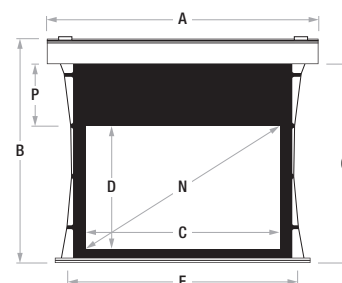

#### PSS Formats

1.33:1 1.60:1 1.78:1 2.35:1 2.37:1 2.39:1 2.40:1

4:3 16:10 16:9 21:9

## Max One Tensio CTS czarne ramki 5 cm / bez czarnych ramek

Format	Szerokość Powierzchni Roboczej	Wysokość Powierzchni Roboczej	Przekątna (w calach)	Szerokość Całkowita	Wysokość Całkowita	Szerokość Materiału	Wysokość Materiału	TOP Standardowy	TOP Maksymalny	Wymiary Opakowania	Waga Netto	Waga Brutto
	C	D	N	A	B	F	G	P	mm	mm	kg	kg
1,33 (4:3)	4640	3489	229	5100	3715	4740	3639	100	200	5280x290x320	76	101
	5140	3865	253	5600	4091	5240	4015	100	200	5780x290x320	84	109
	5640	4241	278	6100	4467	5740	4391	100	200	6280x290x320	92	117
1,60 (16:10)	4640	2900	215	5100	3126	4740	3050	100	200	5280x290x320	74	99
	5140	3213	239	5600	3439	5240	3363	100	200	5780x290x320	82	107
	5640	3525	262	6100	3751	5740	3675	100	200	6280x290x320	90	115
1,78 (16:9)	4640	2607	210	5100	2833	4740	2757	100	200	5280x290x320	74	99
	5140	2888	232	5600	3114	5240	3038	100	200	5780x290x320	82	107
	5640	3169	255	6100	3395	5740	3319	100	200	6280x290x320	90	115
2,35 (21:9)	4640	1974	199	5100	2200	4740	2124	100	200	5280x290x320	73	98
	5140	2187	220	5600	2413	5240	2337	100	200	5780x290x320	81	106
	5640	2400	241	6100	2626	5740	2550	100	200	6280x290x320	89	114
2,37	4640	1958	198	5100	2184	4740	2108	100	200	5280x290x320	73	98
	5140	2169	220	5600	2395	5240	2319	100	200	5780x290x320	81	106
	5640	2380	241	6100	2606	5740	2530	100	200	6280x290x320	89	114
2,39	4640	1941	198	5100	2167	4740	2091	100	200	5280x290x320	73	98
	5140	2151	219	5600	2377	5240	2301	100	200	5780x290x320	81	106
	5640	2360	241	6100	2586	5740	2510	100	200	6280x290x320	89	114
2,40	4640	1933	198	5100	2159	4740	2083	100	200	5280x290x320	73	98
	5140	2142	219	5600	2368	5240	2292	100	200	5780x290x320	81	106
	5640	2350	241	6100	2576	5740	2500	100	200	6280x290x320	89	114