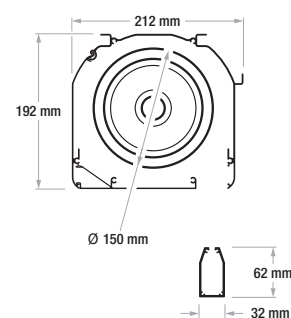

#### PSS Formats

1.33:1 1.60:1 1.78:1 2.35:1 2.37:1 2.39:1 2.40:1

4:3 16:10 16:9 21:9

## Max One Tensio CTS czarne ramki 5 cm / bez czarnych ramek

Format	Szerokość Powierzchni Roboczej	Wysokość Powierzchni Roboczej	Przekątna (w calach)	Szerokość Całkowita	Wysokość Całkowita	Szerokość Materiału	Wysokość Materiału	TOP Standardowy	TOP Maksymalny	Wymiary Opakowania	Waga Netto	Waga Brutto
	C	D	N	A	B	F	G	P	mm	mm	kg	kg
1,33 (4:3)	4640	3489	229	5100	3715	4740	3639	100	200	5280x290x320	76	101
	5140	3865	253	5600	4091	5240	4015	100	200	5780x290x320	84	109
	5640	4241	278	6100	4467	5740	4391	100	200	6280x290x320	92	117
1,60 (16:10)	4640	2900	215	5100	3126	4740	3050	100	200	5280x290x320	74	99
	5140	3213	239	5600	3439	5240	3363	100	200	5780x290x320	82	107
	5640	3525	262	6100	3751	5740	3675	100	200	6280x290x320	90	115
1,78 (16:9)	4640	2607	210	5100	2833	4740	2757	100	200	5280x290x320	74	99
	5140	2888	232	5600	3114	5240	3038	100	200	5780x290x320	82	107
	5640	3169	255	6100	3395	5740	3319	100	200	6280x290x320	90	115
2,35 (21:9)	4640	1974	199	5100	2200	4740	2124	100	200	5280x290x320	73	98
	5140	2187	220	5600	2413	5240	2337	100	200	5780x290x320	81	106
	5640	2400	241	6100	2626	5740	2550	100	200	6280x290x320	89	114
2,37	4640	1958	198	5100	2184	4740	2108	100	200	5280x290x320	73	98
	5140	2169	220	5600	2395	5240	2319	100	200	5780x290x320	81	106
	5640	2380	241	6100	2606	5740	2530	100	200	6280x290x320	89	114
2,39	4640	1941	198	5100	2167	4740	2091	100	200	5280x290x320	73	98
	5140	2151	219	5600	2377	5240	2301	100	200	5780x290x320	81	106
	5640	2360	241	6100	2586	5740	2510	100	200	6280x290x320	89	114
2,40	4640	1933	198	5100	2159	4740	2083	100	200	5280x290x320	73	98
	5140	2142	219	5600	2368	5240	2292	100	200	5780x290x320	81	106
	5640	2350	241	6100	2576	5740	2500	100	200	6280x290x320	89	114