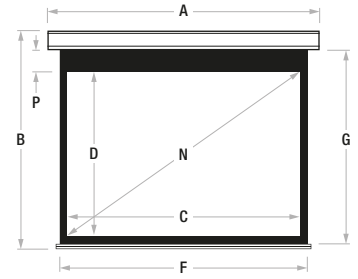

Professional 5 cm borders

Aspect Ratio	Viewing Width	Viewing Height	Diagonal Inches	Overall Width	Overall Height	Surface Width	Surface Height	Standard Drop	Total Maximum Drop	Packaging Dimensions	Net Weight	Gross Weight
	C	D	N	A	B	F	G	P	mm	mm	kg	kg
1.00 (1:1)	1830	1830	102	2000	2068	1930	1930	50	50	2200x150x180	11	12
	2330	2330	130	2500	2584	2430	2430	50	50	2700x150x180	14	17
	2830	2830	158	3000	3134	2930	2980	100	100	3200x150x180	23	26
1.33 (4:3)	1830	1376	90	2000	1614	1930	1476	50	450	2200x150x180	13	16
	2330	1752	115	2500	1990	2430	1852	50	400	2700x150x180	17	20
	2830	2128	139	3000	2432	2930	2278	100	450	3200x150x180	25	28
1.60 (16:10)	1830	1144	85	2000	1382	1930	1244	50	450	2200x150x180	12	13
	2330	1456	108	2500	1694	2430	1556	50	450	2700x150x180	17	20
	2830	1769	131	3000	2073	2930	1919	100	450	3200x150x180	23	26
1.78 (16:9)	1830	1028	83	2000	1266	1930	1128	50	450	2200x150x180	12	13
	2330	1309	105	2500	1547	2430	1409	50	450	2700x150x180	17	20
	2830	1590	128	3000	1894	2930	1740	100	450	3200x150x180	23	26
2.35 (21:9)	1830	779	78	2000	1017	1930	879	50	450	2200x150x180	12	13
	2330	991	100	2500	1229	2430	1091	50	450	2700x150x180	17	20
	2830	1204	121	3000	1508	2930	1354	100	450	3200x150x180	23	26
2.37	1830	772	78	2000	1010	1930	872	50	450	2200x150x180	12	13
	2330	983	100	2500	1221	2430	1083	50	450	2700x150x180	17	20
	2830	1194	121	3000	1498	2930	1344	100	450	3200x150x180	23	26
2.39	1830	766	78	2000	1004	1930	866	50	450	2200x150x180	12	13
	2330	975	99	2500	1213	2430	1075	50	450	2700x150x180	17	20
	2830	1184	121	3000	1488	2930	1334	100	450	3200x150x180	23	26
2.40	1830	763	78	2000	1001	1930	863	50	450	2200x150x180	12	13
	2330	971	99	2500	1209	2430	1071	50	450	2700x150x180	17	20
	2830	1179	121	3000	1483	2930	1329	100	450	3200x150x180	23	26