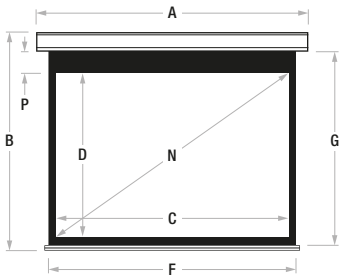

Professional 7 cm borders

Aspect Ratio	Viewing Width	Viewing Height	Diagonal Inches	Overall Width	Overall Height	Surface Width	Surface Height	Standard Drop	Total Maximum Drop	Packaging Dimensions	Net Weight	Gross Weight
	C	D	N	A	B	F	G	P	mm	mm	kg	kg
1.00 (1:1)	1790	1790	100	2000	2068	1930	1930	70	70	2200x150x180	11	12
	2290	2290	128	2500	2584	2430	2430	70	70	2700x150x180	14	17
	2790	2790	155	3000	3114	2930	2960	100	100	3200x150x180	23	26
1.33 (4:3)	1790	1346	88	2000	1624	1930	1486	70	450	2200x150x180	13	16
	2290	1722	113	2500	2000	2430	1862	70	400	2700x150x180	17	20
	2790	2098	137	3000	2422	2930	2268	100	450	3200x150x180	25	28
1.60 (16:10)	1790	1119	83	2000	1397	1930	1259	70	450	2200x150x180	12	13
	2290	1431	106	2500	1709	2430	1571	70	450	2700x150x180	17	20
	2790	1744	130	3000	2068	2930	1914	100	450	3200x150x180	23	26
1.78 (16:9)	1790	1006	81	2000	1284	1930	1146	70	450	2200x150x180	12	13
	2290	1287	103	2500	1565	2430	1427	70	450	2700x150x180	17	20
	2790	1567	126	3000	1891	2930	1737	100	450	3200x150x180	23	26
2.35 (21:9)	1790	762	77	2000	1040	1930	902	70	450	2200x150x180	12	13
	2290	974	98	2500	1252	2430	1114	70	450	2700x150x180	17	20
	2790	1187	119	3000	1511	2930	1357	100	450	3200x150x180	23	26
2.37	1790	755	76	2000	1033	1930	895	70	450	2200x150x180	12	13
	2290	966	98	2500	1244	2430	1106	70	450	2700x150x180	17	20
	2790	1177	119	3000	1501	2930	1347	100	450	3200x150x180	23	26
2.39	1790	749	76	2000	1027	1930	889	70	450	2200x150x180	12	13
	2290	958	98	2500	1236	2430	1098	70	450	2700x150x180	17	20
	2790	1167	119	3000	1491	2930	1337	100	450	3200x150x180	23	26
2.40	1790	746	76	2000	1024	1930	886	70	450	2200x150x180	12	13
	2290	954	98	2500	1232	2430	1094	70	450	2700x150x180	17	20
	2790	1163	119	3000	1487	2930	1333	100	450	3200x150x180	23	26