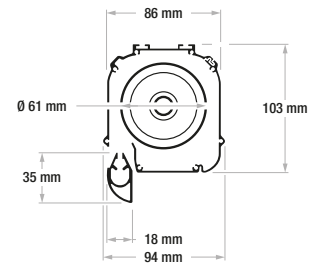

Professional 5 cm borders

Aspect Ratio	Viewing Width	Viewing Height	Diagonal Inches	Overall Width	Overall Height	Surface Width	Surface Height	Standard Drop	Total Maximum Drop	Packaging Dimensions	Net Weight	Gross Weight
	C	D	N	A	B	F	G	P	mm	mm	kg	kg
1.00 (1:1)	1830	1830	102	2000	2068	1930	1930	50	50	2200x150x180	11	12
	2330	2330	130	2500	2584	2430	2430	50	50	2700x150x180	14	17
	2830	2830	158	3000	3134	2930	2980	100	100	3200x150x180	23	26
1.33 (4:3)	1830	1376	90	2000	1614	1930	1476	50	450	2200x150x180	13	16
	2330	1752	115	2500	1990	2430	1852	50	400	2700x150x180	17	20
	2830	2128	139	3000	2432	2930	2278	100	450	3200x150x180	25	28
1.60 (16:10)	1830	1144	85	2000	1382	1930	1244	50	450	2200x150x180	12	13
	2330	1456	108	2500	1694	2430	1556	50	450	2700x150x180	17	20
	2830	1769	131	3000	2073	2930	1919	100	450	3200x150x180	23	26
1.78 (16:9)	1830	1028	83	2000	1266	1930	1128	50	450	2200x150x180	12	13
	2330	1309	105	2500	1547	2430	1409	50	450	2700x150x180	17	20
	2830	1590	128	3000	1894	2930	1740	100	450	3200x150x180	23	26
2.35 (21:9)	1830	779	78	2000	1017	1930	879	50	450	2200x150x180	12	13
	2330	991	100	2500	1229	2430	1091	50	450	2700x150x180	17	20
	2830	1204	121	3000	1508	2930	1354	100	450	3200x150x180	23	26
2.37	1830	772	78	2000	1010	1930	872	50	450	2200x150x180	12	13
	2330	983	100	2500	1221	2430	1083	50	450	2700x150x180	17	20
	2830	1194	121	3000	1498	2930	1344	100	450	3200x150x180	23	26
2.39	1830	766	78	2000	1004	1930	866	50	450	2200x150x180	12	13
	2330	975	99	2500	1213	2430	1075	50	450	2700x150x180	17	20
	2830	1184	121	3000	1488	2930	1334	100	450	3200x150x180	23	26
2.40	1830	763	78	2000	1001	1930	863	50	450	2200x150x180	12	13
	2330	971	99	2500	1209	2430	1071	50	450	2700x150x180	17	20
	2830	1179	121	3000	1483	2930	1329	100	450	3200x150x180	23	26