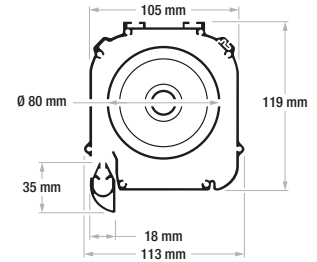

Professional 5 cm borders

Aspect Ratio	Viewing Width	Viewing Height	Diagonal Inches	Overall Width	Overall Height	Surface Width	Surface Height	Standard Drop	Total Maximum Drop	Packaging Dimensions	Net Weight	Gross Weight
	C	D	N	A	B	F	G	P	mm	mm	kg	kg
1.00 (1:1)	1830	1830	102	2000	2068	1930	1930	50	50	2200x150x180	11	12
	2330	2330	130	2500	2584	2430	2430	50	50	2700x150x180	14	17
	2830	2830	158	3000	3134	2930	2980	100	100	3200x150x180	23	26
1.33 (4:3)	1830	1376	90	2000	1614	1930	1476	50	450	2200x150x180	13	16
	2330	1752	115	2500	1990	2430	1852	50	400	2700x150x180	17	20
	2830	2128	139	3000	2432	2930	2278	100	450	3200x150x180	25	28
1.60 (16:10)	1830	1144	85	2000	1382	1930	1244	50	450	2200x150x180	12	13
	2330	1456	108	2500	1694	2430	1556	50	450	2700x150x180	17	20
	2830	1769	131	3000	2073	2930	1919	100	450	3200x150x180	23	26
1.78 (16:9)	1830	1028	83	2000	1266	1930	1128	50	450	2200x150x180	12	13
	2330	1309	105	2500	1547	2430	1409	50	450	2700x150x180	17	20
	2830	1590	128	3000	1894	2930	1740	100	450	3200x150x180	23	26
2.35 (21:9)	1830	779	78	2000	1017	1930	879	50	450	2200x150x180	12	13
	2330	991	100	2500	1229	2430	1091	50	450	2700x150x180	17	20
	2830	1204	121	3000	1508	2930	1354	100	450	3200x150x180	23	26
2.37	1830	772	78	2000	1010	1930	872	50	450	2200x150x180	12	13
	2330	983	100	2500	1221	2430	1083	50	450	2700x150x180	17	20
	2830	1194	121	3000	1498	2930	1344	100	450	3200x150x180	23	26
2.39	1830	766	78	2000	1004	1930	866	50	450	2200x150x180	12	13
	2330	975	99	2500	1213	2430	1075	50	450	2700x150x180	17	20
	2830	1184	121	3000	1488	2930	1334	100	450	3200x150x180	23	26
2.40	1830	763	78	2000	1001	1930	863	50	450	2200x150x180	12	13
	2330	971	99	2500	1209	2430	1071	50	450	2700x150x180	17	20
	2830	1179	121	3000	1483	2930	1329	100	450	3200x150x180	23	26