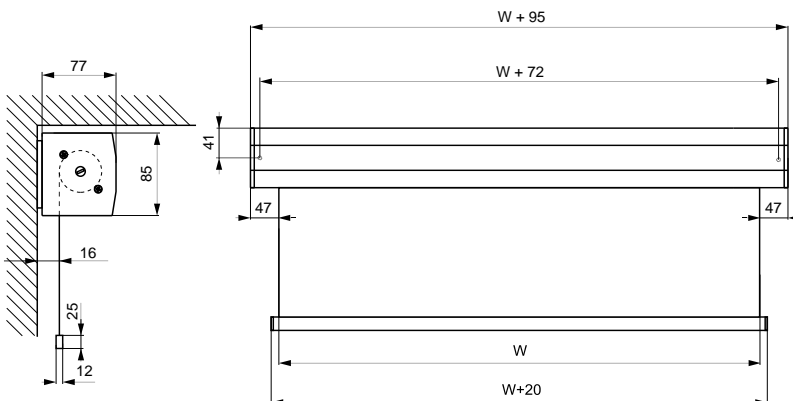

STELLA RADIO

Ekrany Elektryczne

AVERS
SCREENS

Zalety:

- Obudowa stalowa malowana farbą proszkową na kolor biały
- Prosta instalacja ekranu
- Uniwersalne uchwyty montażowe
- Wyprowadzenie powierzchni projekcyjnej z tyłu obudowy
- Funkcja automatycznego zatrzymywania zwijania/rozwijania tkaniny zapewniająca długi czas życia powierzchni projekcyjnej
- Radiowy system zdalnego sterowania
- 2 lata gwarancji (typu drzwi-do-drzwi)
- Uchwyt do instalacji sufitowej projektora w zestawie (w wersji SET)

Cechy charakterystyczne:

- Szeroki obszar obrazu: 180 - 240cm
- Formaty obrazu 1:1, 4:3 lub 16:10
- Dedykowane materiały projekcyjne: dla prezentacji: Matt White E g=1,0
- Aluminiowa rura nawojowa o średnicy 50mm
- Radiowy pilot zdalnego sterowania w zestawie
- Wyprowadzenie kabla zasilania z lewej strony

Akcesoria opcjonalne:

- Dodatkowy radiowy pilot zdalnego sterowania (STELLA PILOT)
- Dodatkowe uchwyty do montażu ściennego/sufitowego (SH HOLDER)

Format obrazu	Wymiary		Przekrój obrazu [cal]	Odległość uchwytów [cm]	Waga wersja standard [kg]	Waga wersja SET [kg]	Opakowanie transportowe [cm]
	Szer. tkaniny	Obszar obrazu					
	W [cm]	w x h [cm]					
1:1	180	180 x 180	100	187,2	9,90	10,80	210 x 12 x 13
1:1	200	200 x 200	111	207,2	10,90	11,80	230 x 12 x 13
4:3	180	180 x 135	89	187,2	9,80	10,70	210 x 12 x 13
4:3	200	200 x 150	98	207,2	10,80	11,70	230 x 12 x 13
4:3	240	240 x 180	118	247,2	12,70	13,60	270 x 12 x 13
16:10	180	180 x 113	84	187,2	9,70	10,60	210 x 12 x 13
16:10	200	200 x 125	93	207,2	10,70	11,60	230 x 12 x 13
16:10	240	240 x 150	112	247,2	12,60	13,50	270 x 12 x 13